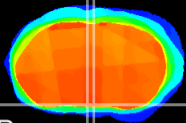

Coronal

Sagittal-R

Sagittal-L

ViBriSm: CX07500
Horizontal

SCN