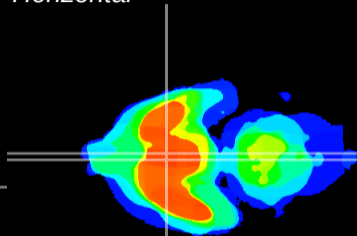

Coronal

Sagittal-R

Sagittal-L

ViBriSm: CX07500
Horizontal

SCN