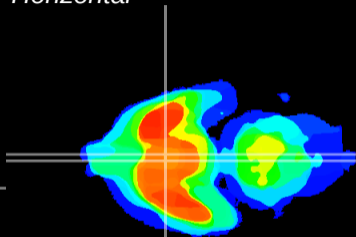

Coronal

Sagittal-R

Sagittal-L

ViBriSM: CX08307
Horizontal

SCN