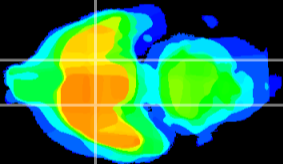

*Coronal*

*Sagittal-R*

*Sagittal-L*

ViBrism: CX09008  
*Horizontal*

S0