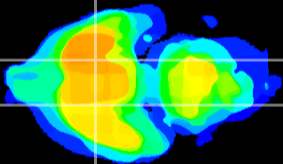

*Coronal*

*Sagittal-R*

*Sagittal-L*

ViBrism: CX10356  
*Horizontal*

S0