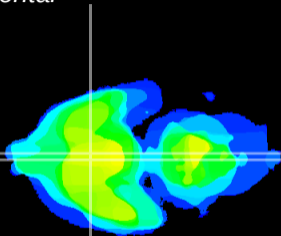

*Coronal*

*Sagittal-R*

*Sagittal-L*

ViBrism: CX17808  
*Horizontal*

SCN