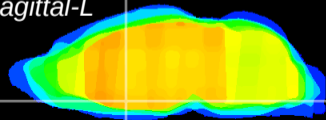

*Coronal*

*Sagittal-R*

*Sagittal-L*

ViBrism: CX20907  
*Horizontal*

MPA