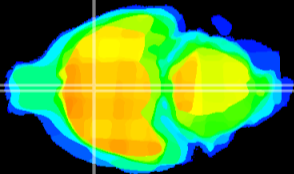

*Coronal*

*Sagittal-R*

*Sagittal-L*

ViBrism: CX20907  
*Horizontal*

MPA