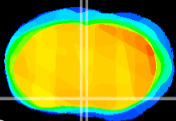

*Coronal*

*Sagittal-R*

*Sagittal-L*

ViBrism: CX20907  
*Horizontal*

MPA