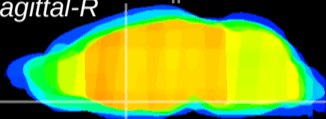

*Coronal*

*Sagittal-R*

*Sagittal-L*

ViBrism: CX20907  
*Horizontal*

MPA