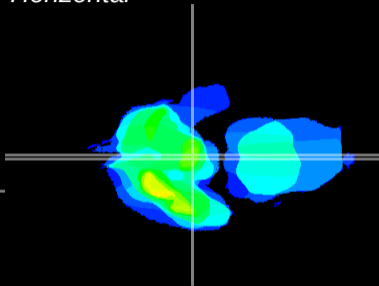

*Coronal*

*Sagittal-R*

*Sagittal-L*

ViBrism: CX24306  
*Horizontal*

ME