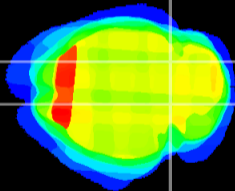

Coronal

Sagittal-R

Sagittal-L

ViBris: CX26691
Horizontal

IC