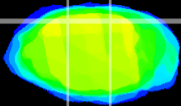

Coronal

Sagittal-R

Sagittal-L

ViBris: CX26691
Horizontal

IC