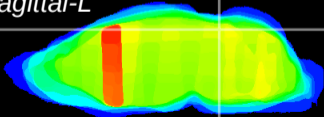

Coronal

Sagittal-R

Sagittal-L

ViBris: CX26691
Horizontal

IC