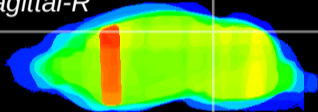

Coronal

Sagittal-R

Sagittal-L

ViBris: CX26691
Horizontal

IC